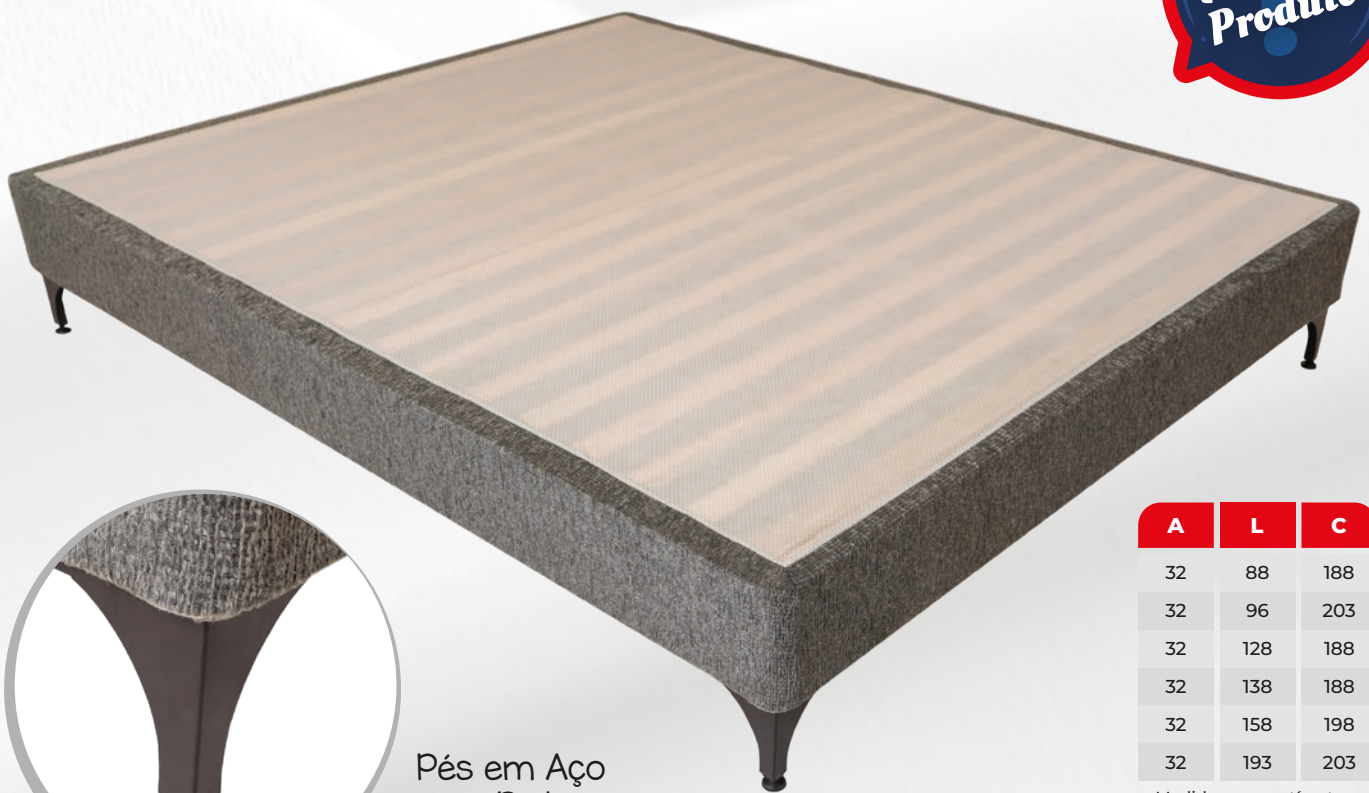

BOX SOMIER EXPORT DESMONTÁVEL

NOVO
Produto

Pés em Aço
com Pintura
Epóxi

A	L	C
32	88	188
32	96	203
32	128	188
32	138	188
32	158	198
32	193	203

Medidas em centímetros