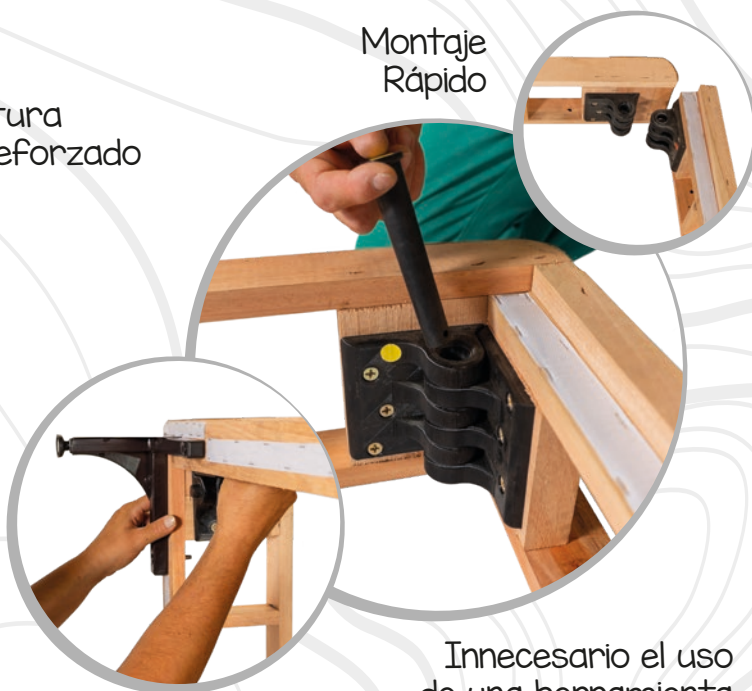

A	L	C
19 o 24	87	187
19 o 24	95	202

Medidas en centímetros

BASE BOX SOMIER EXPORT DESMONTABLE

NUEVO
Producto

Pies de Acero
Pintado con
Epoxi

A	L	C
31	87	187
31	95	202
31	127	187
31	137	187
31	157	197
31	192	202

Medidas en centímetros

Estructura
Ultra Reforzado

Montaje
Rápido

Innecesario el uso
de una herramienta
manual o eléctrico

¡LOS MÁS RESISTENTES DEL MUNDO!

ITABOX

BASE PARA COLCHÓN

PORTUGUÊS
ENGLISH
ESPAÑOL